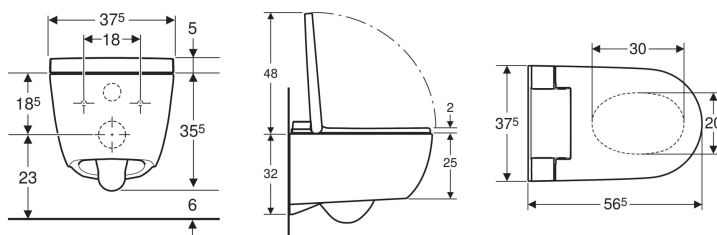

Geberit AquaClean Alba WC-Kompletanlage Wand-WC

Verwendungszwecke

- Zur komfortablen WC-Benutzung
- Zum pflegenden Reinigen mit Wasser im Analbereich

Eigenschaften

- Warmwasserbereitung über Warmwasserspeicher
- Analdusche mit WhirlSpray-Duschtechnologie
- Duschstrahlstärke in fünf Stufen einstellbar
- Temperatur des Duschwassers mit Geberit Home App einstellbar
- Duscharm mit Geberit Home App in fünf Stufen positionierbar
- Oszillierdusche (automatische Vor- und Rückwärtsbewegung des Duscharsms) einstellbar
- Automatische Vor- und Nachreinigung der Duschküse mit Frischwasser
- Entkalkungsprogramm
- Spülrandlose WC-Keramik mit TurboFlush-Spültechnik
- Tiefspül-WC
- Benutzererkennung
- WC-Sitzring und WC-Deckel mit Absenkautomatik
- WC-Deckel mit SoftOpening
- Funktionen über Fernbedienung auslösbar
- Mit Geberit Home App kompatibel
- Wasseranschluss seitlich links verdeckt hinter WC-Keramik
- Netzanschluss mit dreiadrigem flexibler Mantelleitung, seitlich rechts verdeckt hinter WC-Keramik

- Wasseranschluss extern, seitlich links mit Zubehör möglich
- Netzanschluss extern, mit Steckdose rechts möglich
- Zulassung nach (DIN) EN 1717 / (DIN) EN 13077

Technische Daten

Schutzart	IPX4
Nennspannung	230 V AC
Netzfrequenz	50 Hz
Leistungsaufnahme Stand-by max.	0.5 W
Fließdruck	0.5–10 bar
Betriebstemperatur	5–40 °C
Wassertemperatur Einstellbereich	34–40 °C
Duschkdauer	20 s
Belastung WC-Sitz max.	150 kg
Geruchsabsaugung	Nein
SoftOpening	Ja
Mit WC-Sitzring-Heizung	Nein
Mit Orientierungslicht	Nein
Mit Föhnfunktion	Nein

Lieferumfang

- Wasseranschlusset für Sigma und Omega Unterputzpülkästen 12 cm, Einbauhöhe 112 cm
- Kupplungsbuchse für Netzanschluss
- Schallschutzset
- Fernbedienung mit Wandhalterung und Batterie CR2032
- Befestigungsmaterial

Zusätzlich zu bestellen

- Geberit Anschlussstutzen mit Manschette und Deckkappen

Art.-Nr.	ST-Nr.	SGVSB-Nr.	Farbe / Oberfläche	B	H	T	Schutzklasse	Leistungsaufnahme	
146.350.01.1	3211 502	311 208	WC-Keramik: weiss / KeraTect Designabdeckung: weiss	37.5 cm	40.5 cm	56.5 cm	I	850 W	Neu

Zubehör

- Panzerschlauch mit Kugelhahn für Geberit AquaClean Alba / Sela
- Wandhalterung klein, diebstahlsicher, für Geberit AquaClean Fernbedienungen (ab Baujahr 2024)