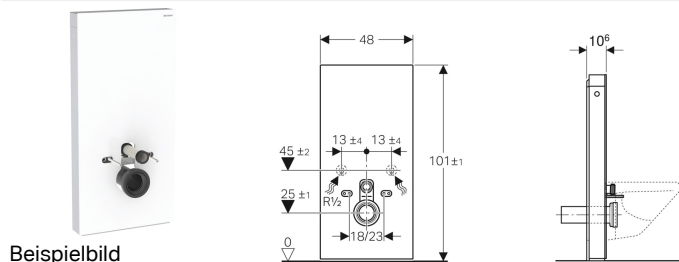

Geberit Monolith Sanitärmodul für Wand-WC, 101 cm, Frontverkleidung aus Glas

Verwendungszwecke

- Für Renovierungen, Um- und Neubauten
- Für Wandanschlüsse mit Ablaufhöhe > 23 cm
- Zum Austauschen tiefhängender Aufputzspülkästen
- Zum Austauschen von Wand-WCs mit aufgesetztem Aufputzspülkasten
- Für Geberit AquaClean WC-Kompletanlagen
- Zum Anschliessen von Geberit AquaClean WC-Aufsätzen, mit Zubehör
- Zur Montage auf Fertigfußböden
- Zur Montage vor Trockenbau- und Massivwänden
- Zum Ausgleichen von Versatz zwischen WC-Anschlüssen und Wandabläufen über etagierten Anschlussstutzen für Wand-WCs

Eigenschaften

- 2-Mengen-Spülung
- Ausgleich von Bautoleranzen möglich

Lieferumfang

- Wasseranschlusset mit 2 Eckventilen 1/2"
- Spülbogenverlängerung 160 mm
- Manschette aus EPDM, \varnothing 44 / 55 mm
- Anschlussstutzen aus PE-HD, \varnothing 90 mm
- Übergangsmuffe aus PE-HD, \varnothing 90 / 110 mm

- Höhenverstellbar bis 7 cm
- Befestigungshöhe WC-Keramik 35 ± 1 cm
- Spülkasten kondenswassergedämmt
- Seitenverkleidung aus Aluminium gebürstet
- Selbsttragend
- Spülmenge einstellbar
- Wasseranschluss unten
- Wasseranschluss seitlich mit Zubehör möglich

Technische Daten

Fließdruck	0.1–10 bar
Wassertemperatur max.	25 °C
Spülmenge Werkseinstellung	6 / 3 l
Grosse Spülmenge Einstellbereich	4.5 / 6 l
Kleine Spülmenge	3 l

- 2 Gewindestangen M12
- Schallschutzset
- Sockelblende
- Befestigungsmaterial für Trockenbauwand
- Befestigungsmaterial